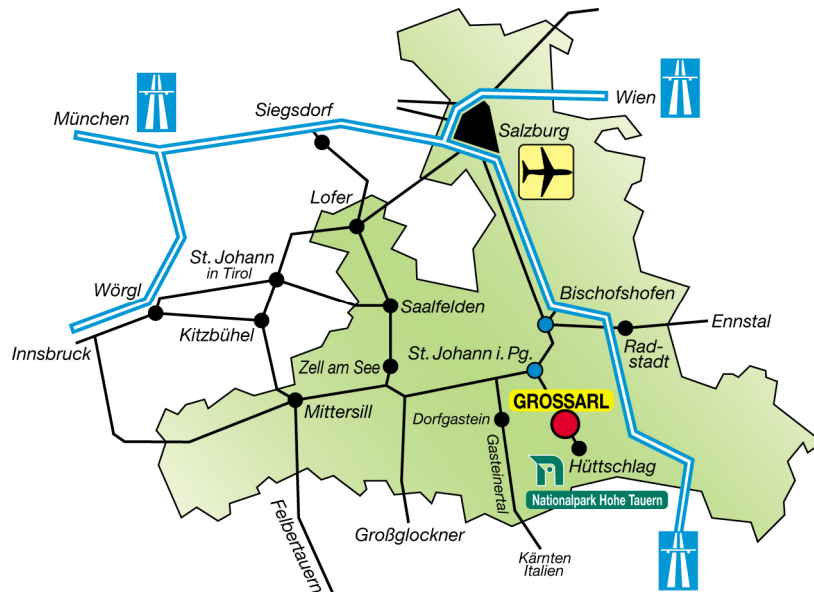

Anfahrtsplan

So kommen Sie ins Hotel Kristall in Großarl

Per Flugzeug:

Mit Tuifly fliegen Sie täglich von vielen Städten zu sehr günstigen Preisen nach Salzburg. Transfer vom Flughafen Salzburg nach Großarl. € 29,00 pro Person.

Per Bahn:

Bahnhof St. Johann im Pongau oder bis Bischofshofen. Von St. Johann mit dem Bus oder mit dem Taxi nach Großarl. Gerne organisieren wir für Sie die Bahnhofabholung.

Per Auto:

A10 Tauernautobahn, Abfahrt Bischofshofen, auf der Bundesstraße 311 bis St. Johann im Pongau, hier rechts ab auf die Großarl Landesstraße, nach zirka 16 km erreichen Sie Grossarl.

Kurz vor Großarl bei der Kreuzung "Unterberg Nord" rechts über die Brücke Nach ca. 500m sehen Sie auf der rechten Seite das Hotel Kristall.

Hotel Kristall
Unterberg 158
5611 Großarl
Tel.: 0043 (0) 6414 8767
E-Mail: info@kristall.eu
Homepage: www.kristall.eu